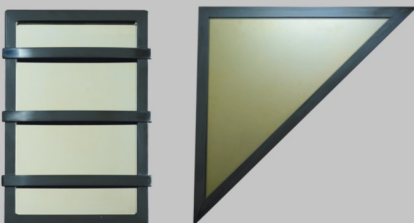

Les Hublots